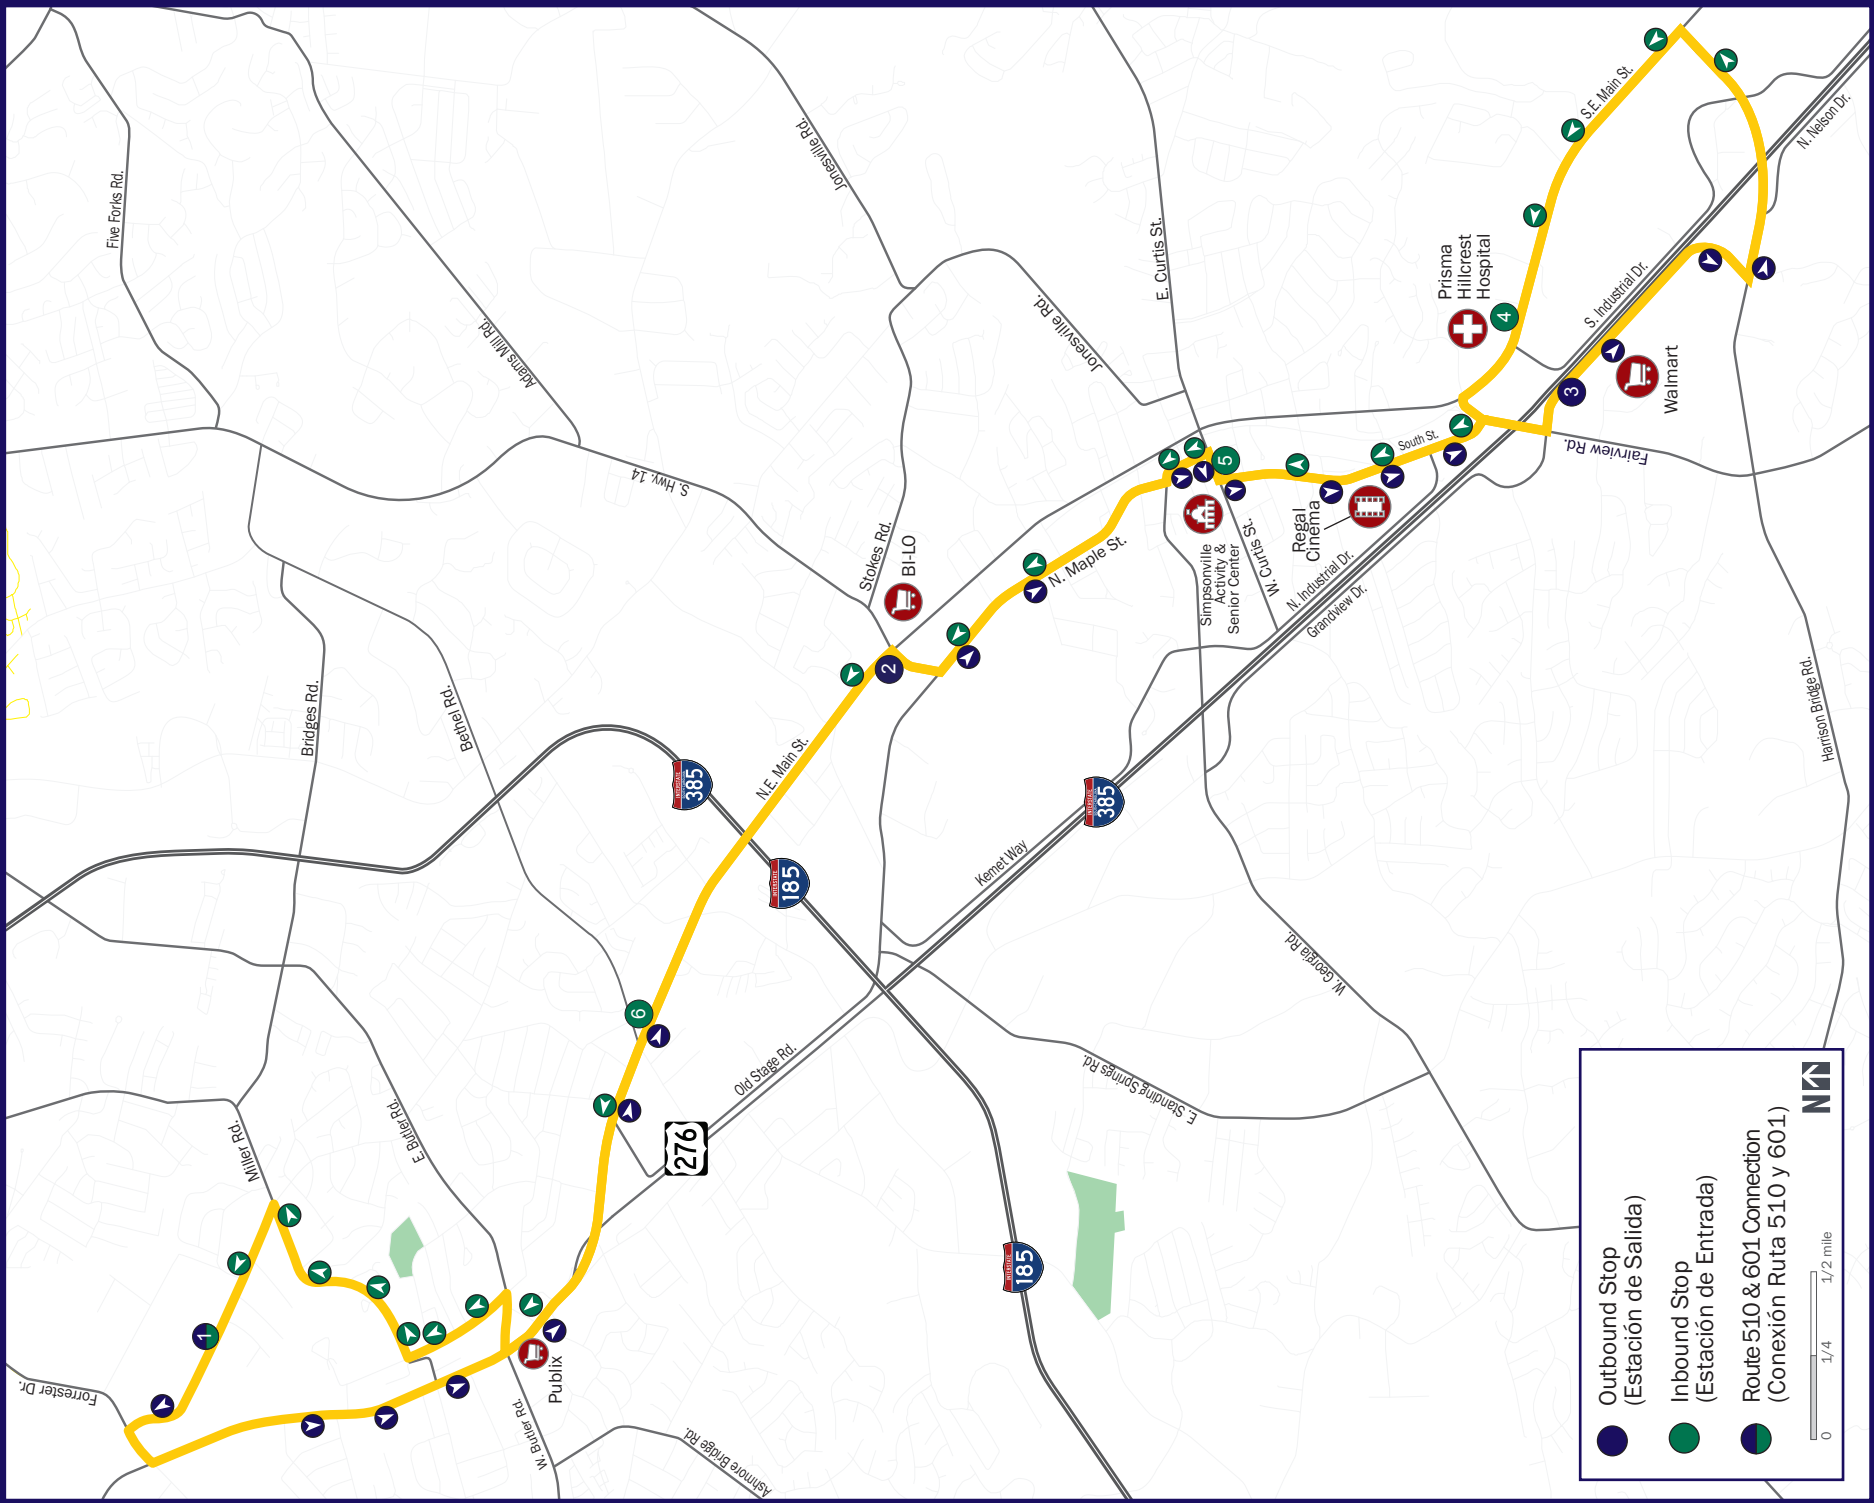

Route Timetables

Which Route Should I Take?

ROUTE 601

Map and Timetables

Monday - Friday (lunes - viernes)						
1	2	3	4	5	6	1
510 & 601 Connection	NE Main St. & Pelham Rd.	Gandview Dr. & Fairview Rd.	SE Main St. & Hospital Dr.	W. Curtis St. & South St.	S. Main St. & Bethel Rd.	510 & 601 Connection
6:00a	6:14a	6:24a	6:32a	6:36a	6:45a	6:54a
7:00	7:14	7:24	7:32	7:36	7:45	7:54
8:00	8:14	8:24	8:32	8:36	8:45	8:54
9:00	9:14	9:24	9:32	9:36	9:45	9:54
10:00	10:14	10:24	10:32	10:36	10:45	10:54
11:00	11:14	11:24	11:32	11:36	11:45	11:54
12:00p	12:14p	12:24p	12:32p	12:36p	12:45p	12:54p
1:00	1:14	1:24	1:32	1:36	1:45	1:54
2:00	2:14	2:24	2:32	2:36	2:45	2:54
3:00	3:14	3:24	3:32	3:36	3:45	3:54
4:00	4:14	4:24	4:32	4:36	4:45	4:54
5:00	5:14	5:24	5:32	5:36	5:45	5:54
6:00	6:14	6:24	6:32	6:36	6:45	6:54
7:00	7:14	7:24	7:32	7:36	7:45	7:54
8:00	8:14	8:24	8:32	8:36	8:45	8:54
9:00	9:14	9:24	9:32	9:36	9:45	9:54
10:00	10:14	10:24	10:32	10:36	10:45	10:54
11:00	11:14	11:24	11:32	11:36	11:45	11:54

Saturday (sabado)						
1	2	3	4	5	6	1
510 & 601 Connection	NE Main St. & Pelham Rd.	Gandview Dr. & Fairview Rd.	SE Main St. & Hospital Dr.	W. Curtis St. & South St.	S. Main St. & Bethel Rd.	510 & 601 Connection
9:00a	9:14a	9:24a	9:32a	9:36a	9:45a	9:54a
10:00	10:14	10:24	10:32	10:36	10:45	10:54
11:00	11:14	11:24	11:32	11:36	11:45	11:54
12:00p	12:14p	12:24p	12:32p	12:36p	12:45p	12:54p
1:00	1:14	1:24	1:32	1:36	1:45	1:54
2:00	2:14	2:24	2:32	2:36	2:45	2:54
3:00	3:14	3:24	3:32	3:36	3:45	3:54
4:00	4:14	4:24	4:32	4:36	4:45	4:54
5:00	5:14	5:24	5:32	5:36	5:45	5:54
6:00	6:14	6:24	6:32	6:36	6:45	6:54

SHOPPING

Cherrydale Shopping Center	Route 503
Haywood Mall	Route 509 / 602
Laurens Rd	Route 510
Magnolia Park / Greenridge	Route 602

TRANSPORTATION

Amtrak	Route 503
Swamp Rabbit Trail	Route 501 / 503 / 506

- Outbound Stop (Estación de Salida)
- Inbound Stop (Estación de Entrada)
- Route 510 & 601 Connection (Conexión Ruta 510 y 601)

0 1/4 1/2 mile